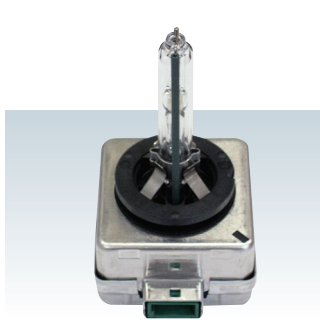

3A:מק"ט קצר 600w 12v

PGJ13 נורה-אמריקאי 67 מ"מ

881:מק"ט 27w 12v

PG13 נורה -אמריקאי- ערפל

885:מק"ט GMC 50w 12v
880:מק"ט עם כיפה 27w 12v
890:מק"ט 27w 12v

PGJ13 נורה-אמריקאי 62 מ"מ

מק"ט: 889	27w	12v
מק"ט: 894	מחפרון/בוקט	37w 12v
מק"ט: 886	50w	12v

PGJ19-5 H9 נורה ראשית

מק"ט: 9	H9	65w	12v
---------	----	-----	-----

P32d נורה ראשית קסנון

מק"ט: D2R	P32d-3	35w	12v/24v
מק"ט: D2S	P32d-2	35w	12v/24v

PK32d נורה ראשית קסנון

מק"ט: D1R	PK32d-3	35w	12v
מק"ט: D1S	PK32d-2	35w	12v

HBD3S מ"מ 52.5 נורה קסנון

מק"ט: d3s	d3s	35w
-----------	-----	-----

HBD4S נורה ראשית קסנון

מק"ט: d4s	d4s	35w
-----------	-----	-----

HB475B נורה-אמריקאי 92 מ"מ

מק"ט: 475B	כחול	70w	24v
------------	------	-----	-----