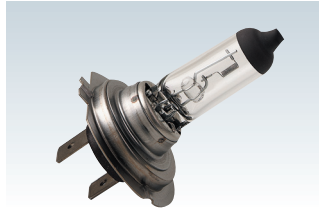

P45t נורה צלחת HR2

מק"ט: 12	40/45w	12v
מק"ט: 24	70/75w	24v

PX26d נורה 2 מגעים H7

מק"ט: 7	55w	12v
מק"ט: 7B	אור כחול	55w 12v
מק"ט: 7-LL	LONG LIFE	55w 12v
מק"ט: 17	70w	24v
מק"ט: 17B	אור כחול	70w 24v
מק"ט: 27	לא לתאורה ראשית	100w 12v

P43t נורה 3 מגעים H4

מק"ט: 472	55/60w	12v
מק"ט: 472B	אור כחול	55/60w 12v
מק"ט: 472X	אור צהוב	55/60w 12v
מק"ט: 472-50	אור 50%+	55/60w 12v
מק"ט: 472-LL	LONG LIFE	55/60w 12v
מק"ט: 610	35/35w	12v
מק"ט: 484	לא לתאורה ראשית	100w 12v
מק"ט: 475	70/75w	24v